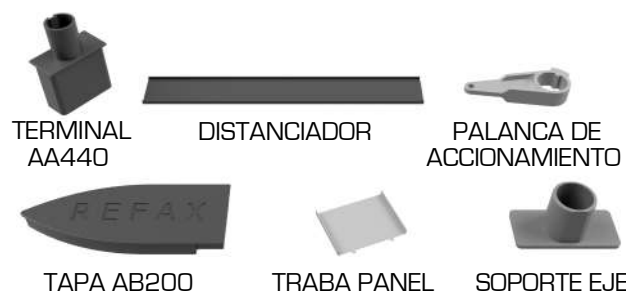

Componentes