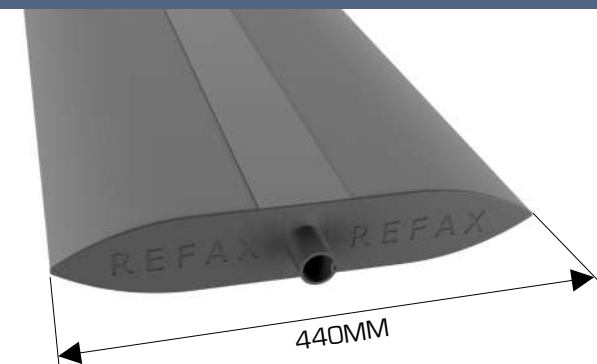

Montagem

Cortasol AA440

El **Cortasol Metálico Accionable AA440** se destaca por sus paneles tipo "ala de avión" de 440 mm de ancho, ideales para proyectos que buscan imponente y eficiencia. Fabricado en aluminio, **permite el relleno con material termoacústico** para un mayor confort térmico y acústico.

El sistema cuenta con un **portapanel riel** de encaje tipo cajón, asegurando estabilidad y rapidez en el montaje.

Con **accionamiento manual o motorizado**, permite el ajuste dinámico de la luz y la ventilación, brindando una terminación robusta y tecnológica a fachadas de gran escala.

Producto

Componentes

Estructura

Tabla de Peso (Kg/m²)

Modelo	Peso estándar	Aluminio	Galvalume
AA440	430	6,62	11,96

Los datos de este catálogo están sujetos a modificaciones sin previo aviso. Medidas en milímetros.