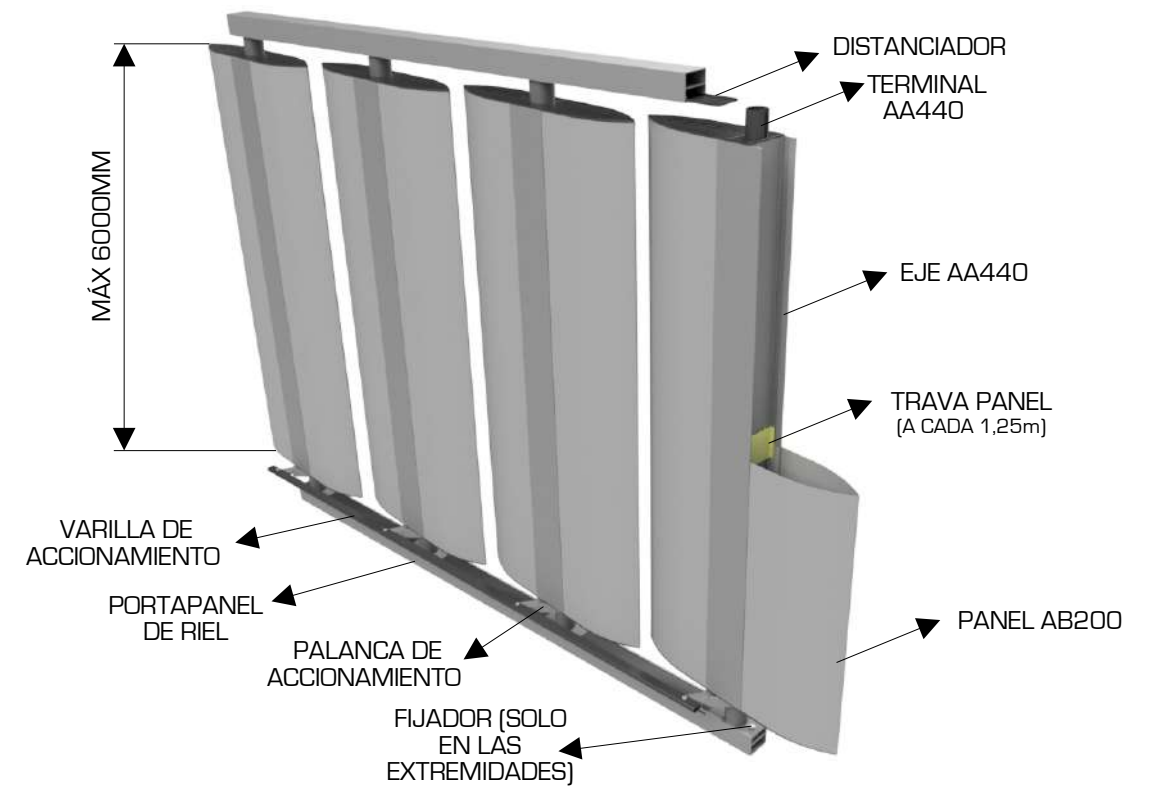

Montagem

Cortasol AA440

El **Cortasol Metálico Accionable AA440** se destaca por sus paneles tipo "ala de avión" de 440 mm de ancho, ideales para proyectos que buscan imponente y eficiencia. Fabricado en aluminio, **permite el relleno con material termoacústico** para un mayor confort térmico y acústico.

El sistema cuenta con un **portapanel riel** de encaje tipo cajón, asegurando estabilidad y rapidez en el montaje.

Con **accionamiento manual o motorizado**, permite el ajuste dinámico de la luz y la ventilación, brindando una terminación robusta y tecnológica a fachadas de gran escala.