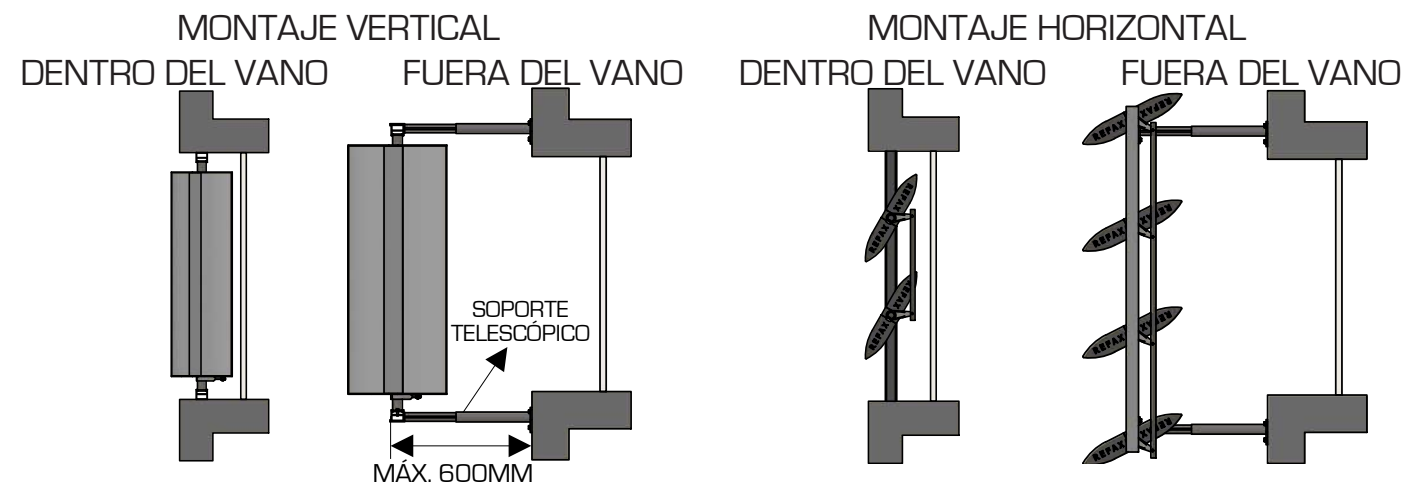

El sistema cuenta con un **portapanel riel** de encaje tipo cajón, asegurando estabilidad y rapidez en el montaje.

Con **accionamiento manual o motorizado**, permite el ajuste dinámico de la luz y la ventilación, brindando una terminación robusta y tecnológica a fachadas de gran escala.

Producto

Componentes

Estructura

Tabla de Peso (Kg/m²)

Modelo	Peso estándar	Aluminio	Galvalume
AA440	430	6,62	11,96

Los datos de este catálogo están sujetos a modificaciones sin previo aviso. Medidas en milímetros.

Algunas alternativas de montaje

- **Materia prima:** Aluminio ou galvalume.
- **Colores:** 36 colores estándar u otros bajo consulta.
- **Dimensiones:** Longitud según proyecto.
- **Acabado:** Pintura poliéster com curado a alta temperatura (sistema coil Coating), 1.000 horas Salt spray.
- **Superficie:** Lisa o perforada.
- **Manutenimiento:** Se recomienda la limpieza periódica del producto con Detergente neutro.
- **Instalación:**
 - Los componentes de fijación debem ser fabricados en acero inoxidable.
 - La instalación debe ser realizada por una empresa especializada y siguiendo rigurosamente todas las normas de este informativo.
 - Para garantizar la correcta especificación del sistema de fijación, se deberá Consultar al departamento técnico.
 - Los brises fueron desarrollados para el sombreado, por lo tanto, no deben ser aplicados como barandas (guardacuerpos), rejas, portones o cubiertas.
- **Garantía:**
 - Garantía de 5 años contra defectos de fabricación, siempre que se cumplan las normas descritas anteriormente.
 - La garantía no se extiende a los servicios de instalación.
 - La garantía no se aplica a productos fabricados en galvalume.