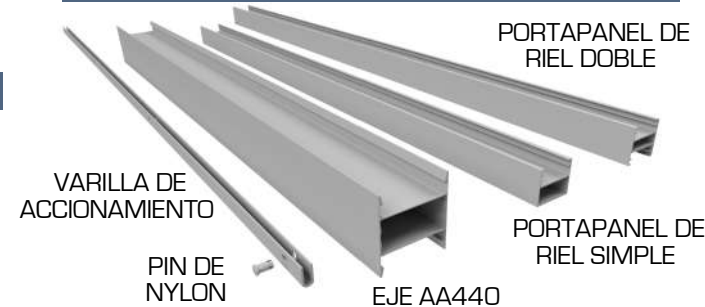

Montagem

Cortasol AA440

El **Cortasol Metálico Accionable AA440** se destaca por sus paneles tipo "ala de avión" de 440 mm de ancho, ideales para proyectos que buscan imponente y eficiencia. Fabricado en aluminio, **permite el relleno con material termoacústico** para un mayor confort térmico y acústico.

El sistema cuenta con un **portapanel riel** de encaje tipo cajón, asegurando estabilidad y rapidez en el montaje.

Con **accionamiento manual o motorizado**, permite el ajuste dinámico de la luz y la ventilación, brindando una terminación robusta y tecnológica a fachadas de gran escala.

Producto

Componentes

Estructura

Tabla de Peso (Kg/m²)

Modelo	Peso estándar	Aluminio	Galvalume
AA440	430	6,62	11,96

Los datos de este catálogo están sujetos a modificaciones sin previo aviso. Medidas en milímetros.

Algunas alternativas de montaje

- **Materia prima:** Aluminio ou galvalume.
- **Colores:** 36 colores estándar u otros bajo consulta.
- **Dimensiones:** Longitud según proyecto.
- **Acabado:** Pintura poliéster com curado a alta temperatura (sistema coil Coating), 1.000 horas Salt spray.
- **Superficie:** Lisa o perforada.
- **Manutenimiento:** Se recomienda la limpieza periódica del producto con Detergente neutro.
- **Instalación:**
 - Los componentes de fijación debem ser fabricados en acero inoxidable.
 - La instalación debe ser realizada por una empresa especializada y siguiendo rigurosamente todas las normas de este informativo.
 - Para garantizar la correcta especificación del sistema de fijación, se deberá Consultar al departamento técnico.
 - Los brises fueron desarrollados para el sombreado, por lo tanto, no deben ser aplicados como barandas (guardacuerpos), rejas, portones o cubiertas.
- **Garantía:**
 - Garantía de 5 años contra defectos de fabricación, siempre que se cumplan las normas descritas anteriormente.
 - La garantía no se extiende a los servicios de instalación.
 - La garantía no se aplica a productos fabricados en galvalume.